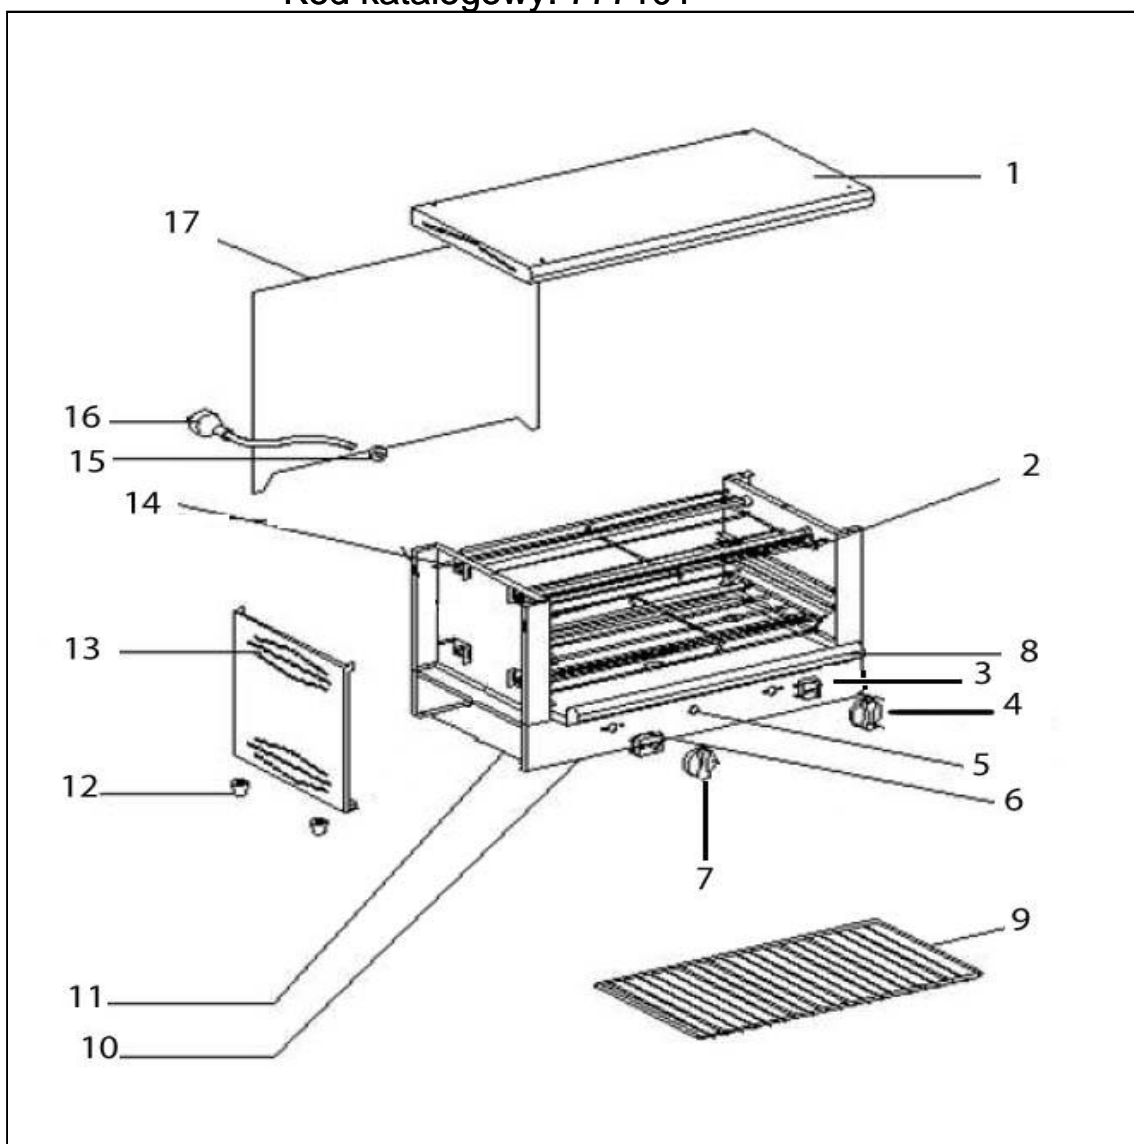

opiekacz 1 poziom

Kod katalogowy: 777101

Nr części (V nr rys.-nr części z rysunku)	Nazwa	Kod
V777101-01	Górny element obudowy	
V777101-02	Ośłona elementów grzewczych	
V777101-03	Wyłącznik czasowy	C002534
V777101-04	Pokrycie	C002590
V777101-05	Kontrolka czerwona	C002569
V777101-06	Regulator mocy	C002532
V777101-07	Pokrycie	C002590
V777101-08	Kuweta ociekowa	
V777101-09	Ruszt	C002784
V777101-10	Podstawa	
V777101-11	Dolny element obudowy	
V777101-12	Nóżka	C002580
V777101-13	Bok obudowy	
V777101-14	Element grzewczy	C002713
V777101-15	Ogranicznik przewodu zasilającego	
V777101-16	Przewód zasilający	
V777101-17	Tyłny element obudowy	